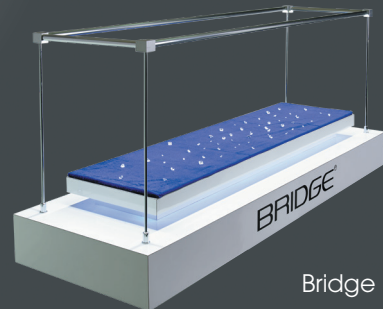

PAR122

PAR112A-5

Linea Strips

Bridge

Using light creatively to drive sales

Stork

	Head			Beam			Housing		Cost	
Code	Dimension	Height	CRI	Voltage	Lumen	Angle	CCT	Watt	Colour	[ex vat]
PAR 102	14.8mm*42mm	100-300mm	80	AC110-240V	100	15,25,45	3000K, 4000K, 6000K	1W	Silver, Black	£54
PAR 101A	Dia 20*35mm	100-300mm	80	AC110-240V	180	15,25,45	3000K, 4000K, 6000K	3W	Silver, Black	£57
PAR 120B	Dia 10*100mm	100-300mm	80	AC110-240V	300	60	3000K, 4000K, 6000K	3W	Silver, Black	£69
PAR 120C	Dia 6	100-300mm	80	AC110-240V	180	60	3000K, 4000K, 6000K	3W	Silver, Black	£77
PAR 122	18*60mm	100-300mm	80	AC110-240V	180	15,25,45	3000K, 4000K, 6000K	2W	Silver	£69
PAR 122C	10*100mm	100-300mm	80	AC110-240V	330	60	3000K, 4000K, 6000K	4W	Silver, Black	£74
PAR 122B	20*100mm	100-300mm	80	AC110-240V	330	60	3000K, 4000K, 6000K	4W	Silver, Black	£77
PAR 112C-5	Dia 20mm	300-500mm	80	AC110-240V	500-550	15,25,45	3000K, 4000K, 6000K	5W	Silver, Black	£99
PAR 112D-5	Dia 14.8mm	300-500mm	80	AC110-240V	500-550	15,25,45	3000K, 4000K, 6000K	5W	Silver, Black	£99

Linea from £72.50 plm

Bridge

Type	Linea LED in-cabinet light	Linear LED showcase light
Power	Max. 27W per metre	14W per metre
Lumen Output	Max. 2700 lm per metre	1400 lm per metre
Profiles	Flat or corner	Circular
Mounting	Clip or VHB tape	Posts